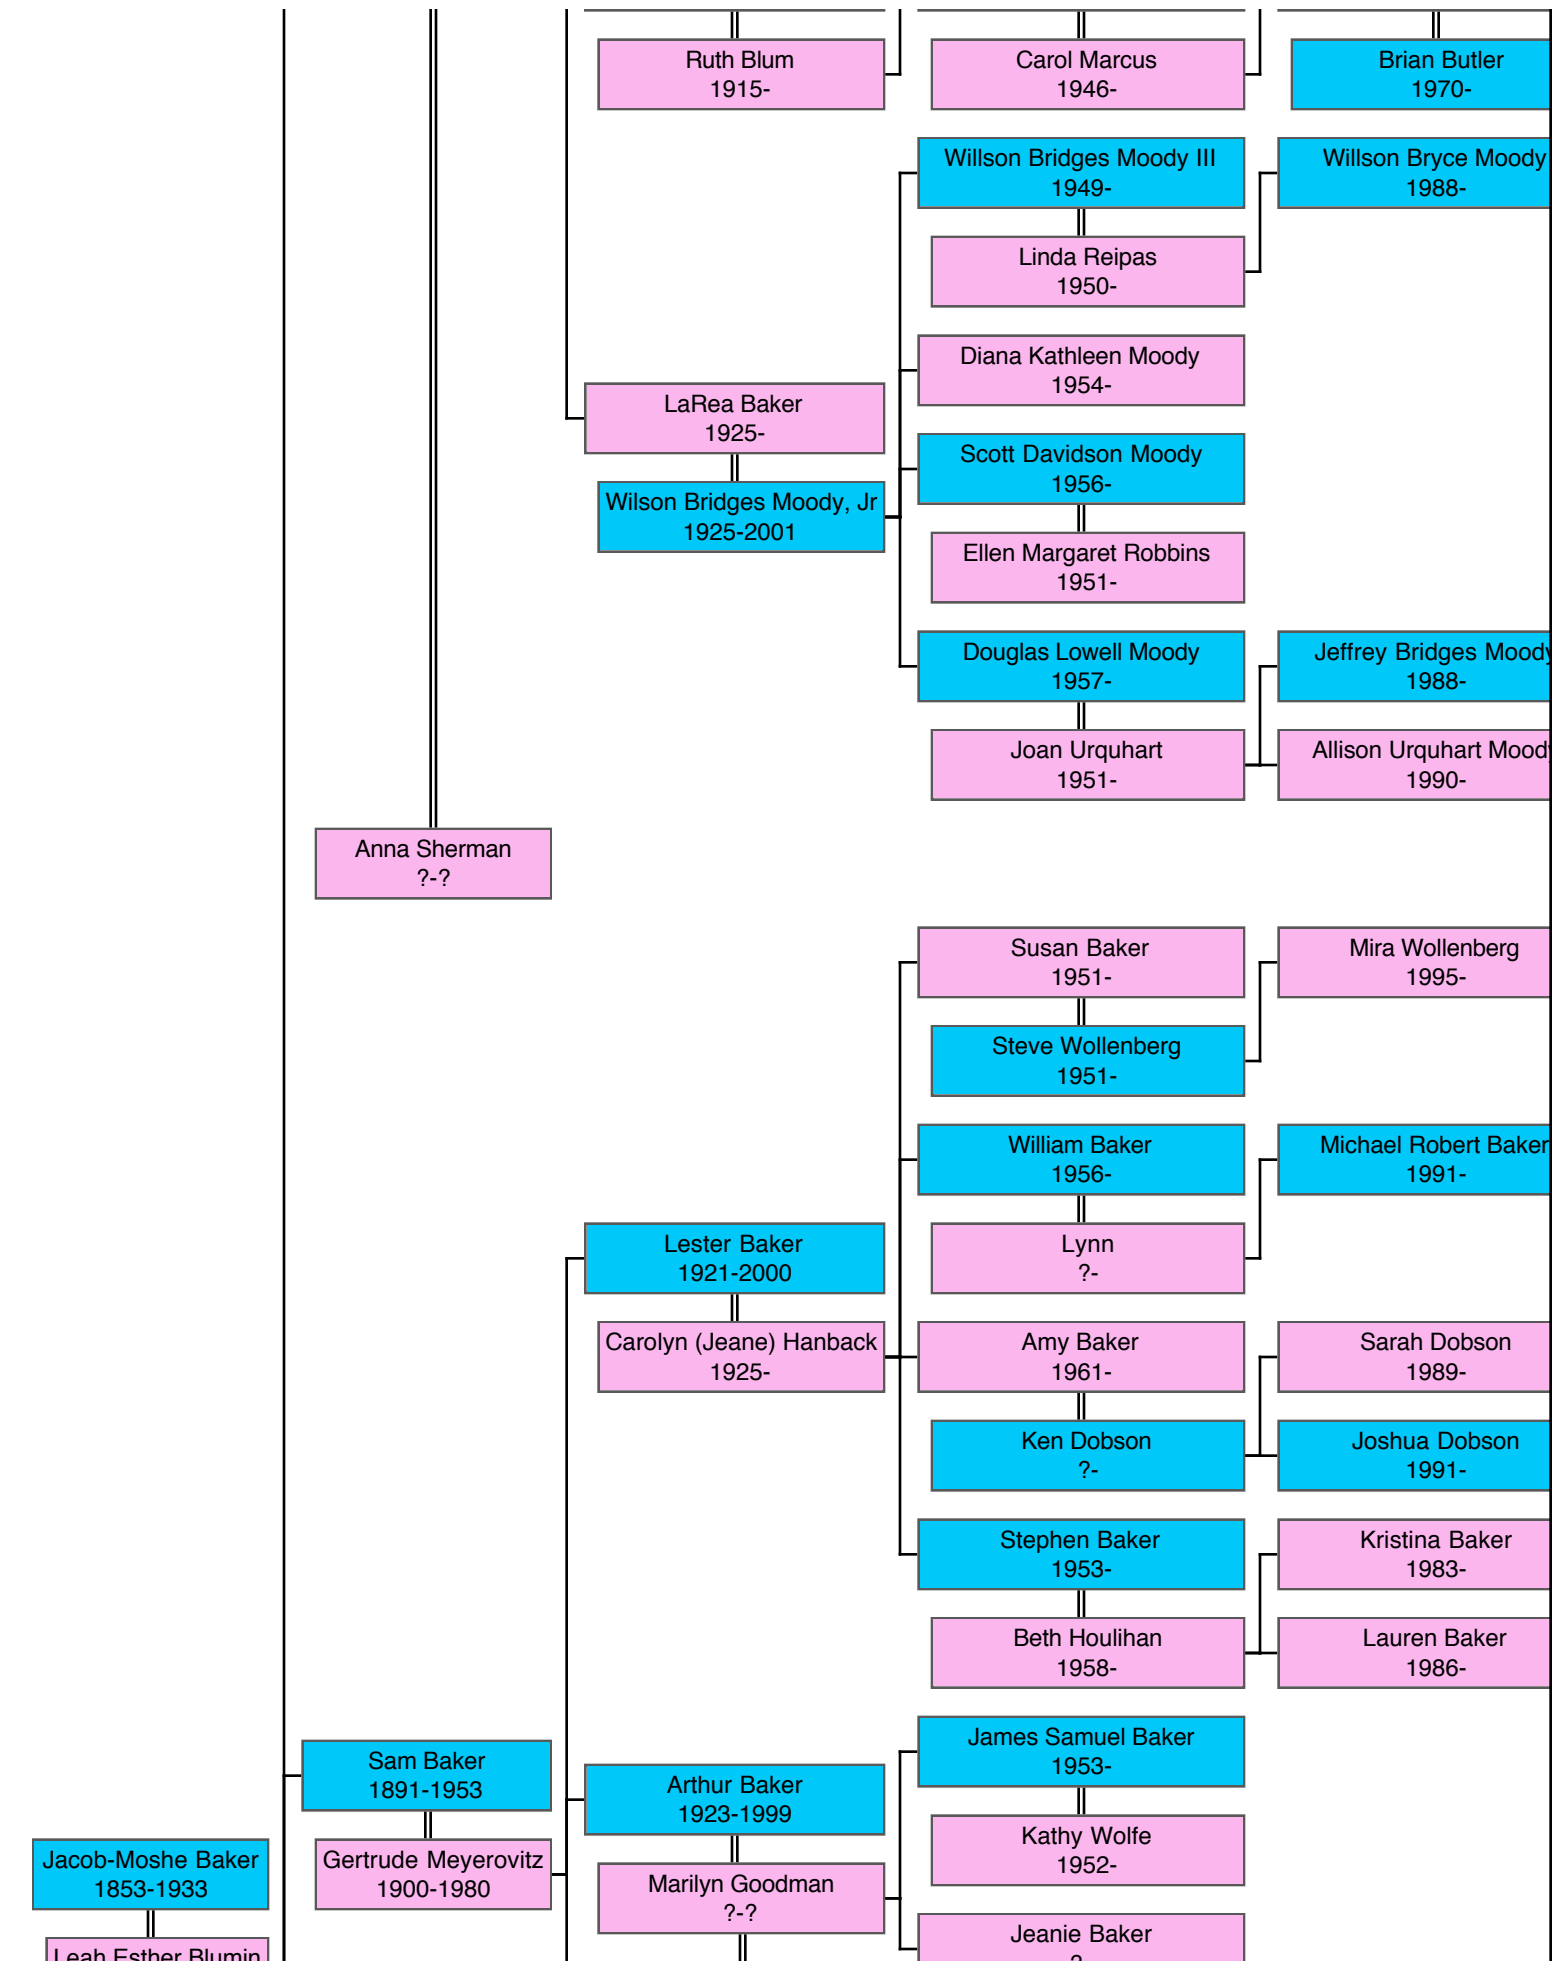

Descendants of Jacob-Moshe Baker

1

2

3

4

r

body

loody

Little Girl Andres
1997-

Edith
1923-

Roger Andres
?-

Max Baker
1894-1980

Rebecca Lieberman
?-?

Cary Baker
1955-

Sharon Bell
1957-

Alex Baker
1897-1940

aker

es

er

ker

ker

re Baker

aker

White

White

ker