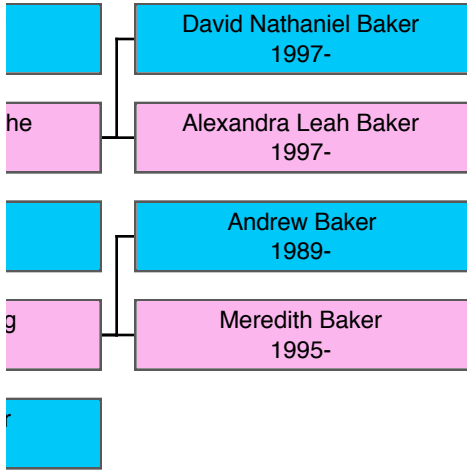

Descendants of Jacob-Moshe Baker

1

2

3

4

r

body

loody

loody

rg

aker

n

on

er

r

Leah Esther Blumin
1865-1916

???

Jeanie Baker
?-

Grace Carmine
?-

Stuart Leon Baker
1956-

Janet Ehman
1951-

Howard Baker
1928-2001

Robert Alan Baker
1958-

Brigitte Gayle Baker
1995-

White

ker