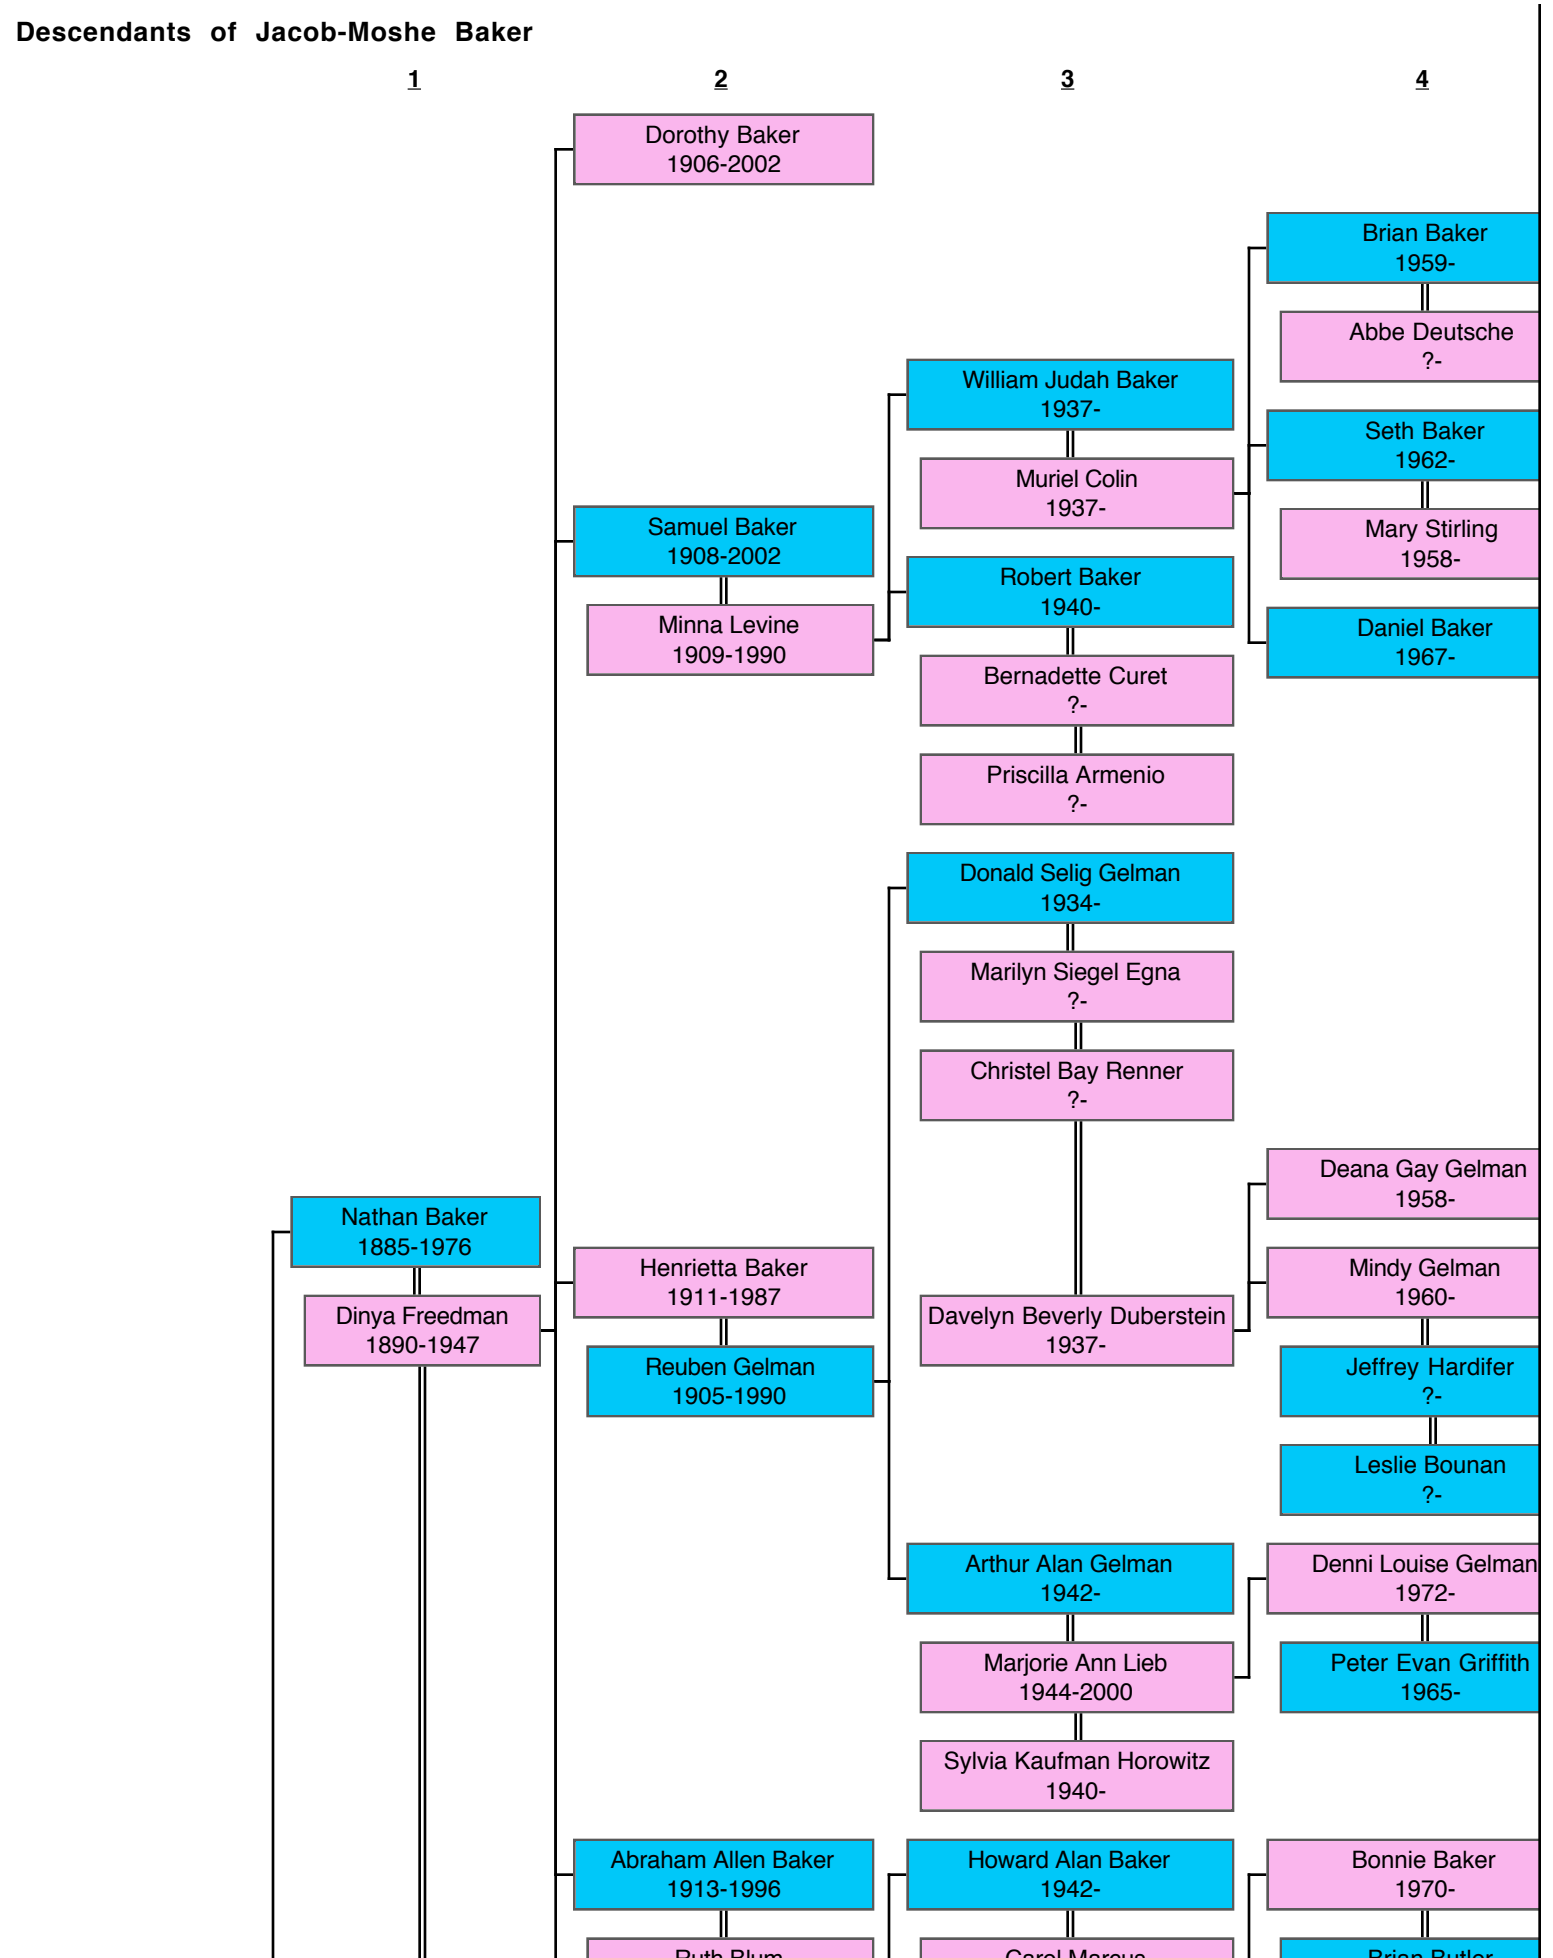

Descendants of Jacob-Moshe Baker

1

2

3

4

r

body

loody

Little Girl Andres
1997-

Edith
1923-

Roger Andres
?-

Max Baker
1894-1980

Rebecca Lieberman
?-?

Cary Baker
1955-

Sharon Bell
1957-

Alex Baker
1897-1940

aker

es

er

ker

ker

re Baker

aker

White

White

ker