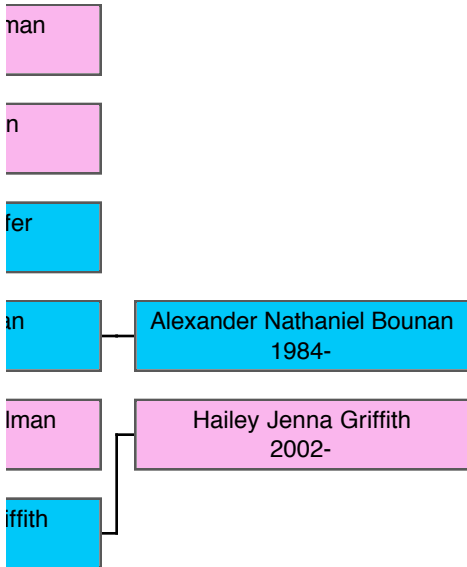

Descendants of Jacob-Moshe Baker

1

2

3

4

r

body

loody

loody

rg

aker

n

on

er

r

Leah Esther Blumin
1865-1916

???

Jeanie Baker
?-

Grace Carmine
?-

Stuart Leon Baker
1956-

Janet Ehman
1951-

Howard Baker
1928-2001

Robert Alan Baker
1958-

Brigitte Gayle Baker
1995-

White

ker